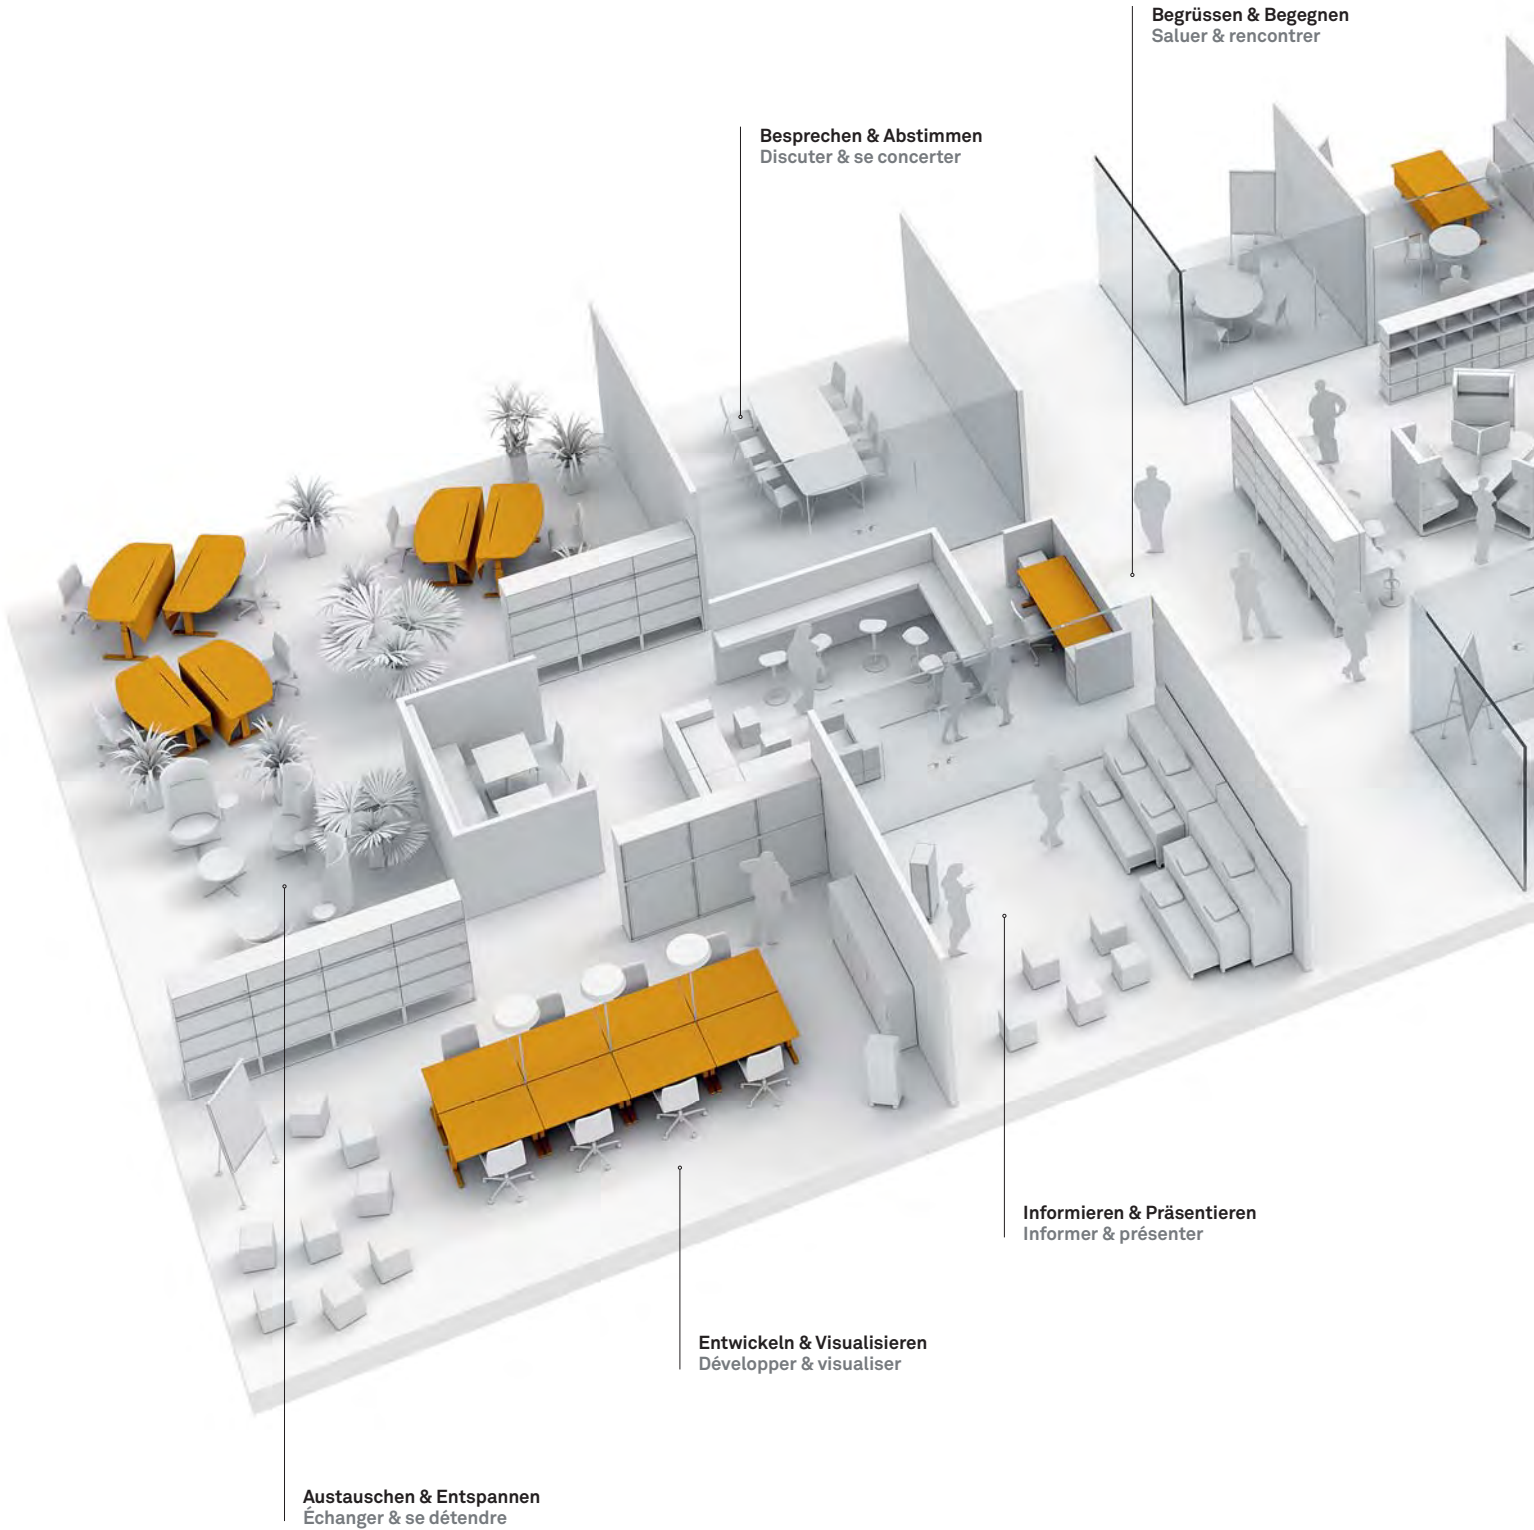

Design: greutmann bolzern designstudio

LO

Immer auf der Höhe sein

Von früh bis Feierabend auf dem Bürostuhl? Stundenlanges Sitzen und zu wenig Bewegung bei der Arbeit schaden der Gesundheit der Mitarbeitenden und dem Erfolg des Unternehmens. Wer sich rührt und regt, geht mit mehr Elan, mehr Effizienz und mehr Ertrag ans Werk. Die Tischfamilie LO Extend von Lista Office LO bringt das Büroleben in Bewegung.

Toujours à la hauteur

Vous êtes assis du matin au soir au bureau? Rester des heures durant dans cette position ainsi que le manque de mouvement sont nuisibles pour la santé des collaborateurs et le succès de l'entreprise. Qui bouge et se remue en revanche travaille avec plus d'élan, plus d'efficacité et de productivité. La famille de tables LO Extend de Lista Office LO fait bouger la vie de bureau.

Ein starkes Büro braucht starke Arbeitsplätze: LO Extend.
Le bureau performant requiert des espaces de travail performants: LO Extend.

Flexibilität im Alltag

Sitzen oder stehen? Mit Lista Office LO ist die Wahl der optimalen Arbeitshaltung im Büro keine Frage mehr. Intelligentes Design und nützliche Elemente von der Stiftablege bis zum Sichtschutz machen LO Extend auf jeder Ebene zum perfekt organisierten Arbeitsplatz. Dabei erfüllt der anspruchsvolle Sitz-/ Stehtisch jeden Wunsch und alle Normen.

Flexibilité au quotidien

Assis ou debout? Avec Lista Office LO, la question de la position de travail optimale au bureau est résolue. Avec un design intelligent et une quantité d'éléments utiles, du plumeau au cache-vue, LO Extend permet à tous les niveaux une organisation parfaite de l'espace de travail. La table de travail assis/debout répond de surcroît à tous les souhaits et toutes les normes.