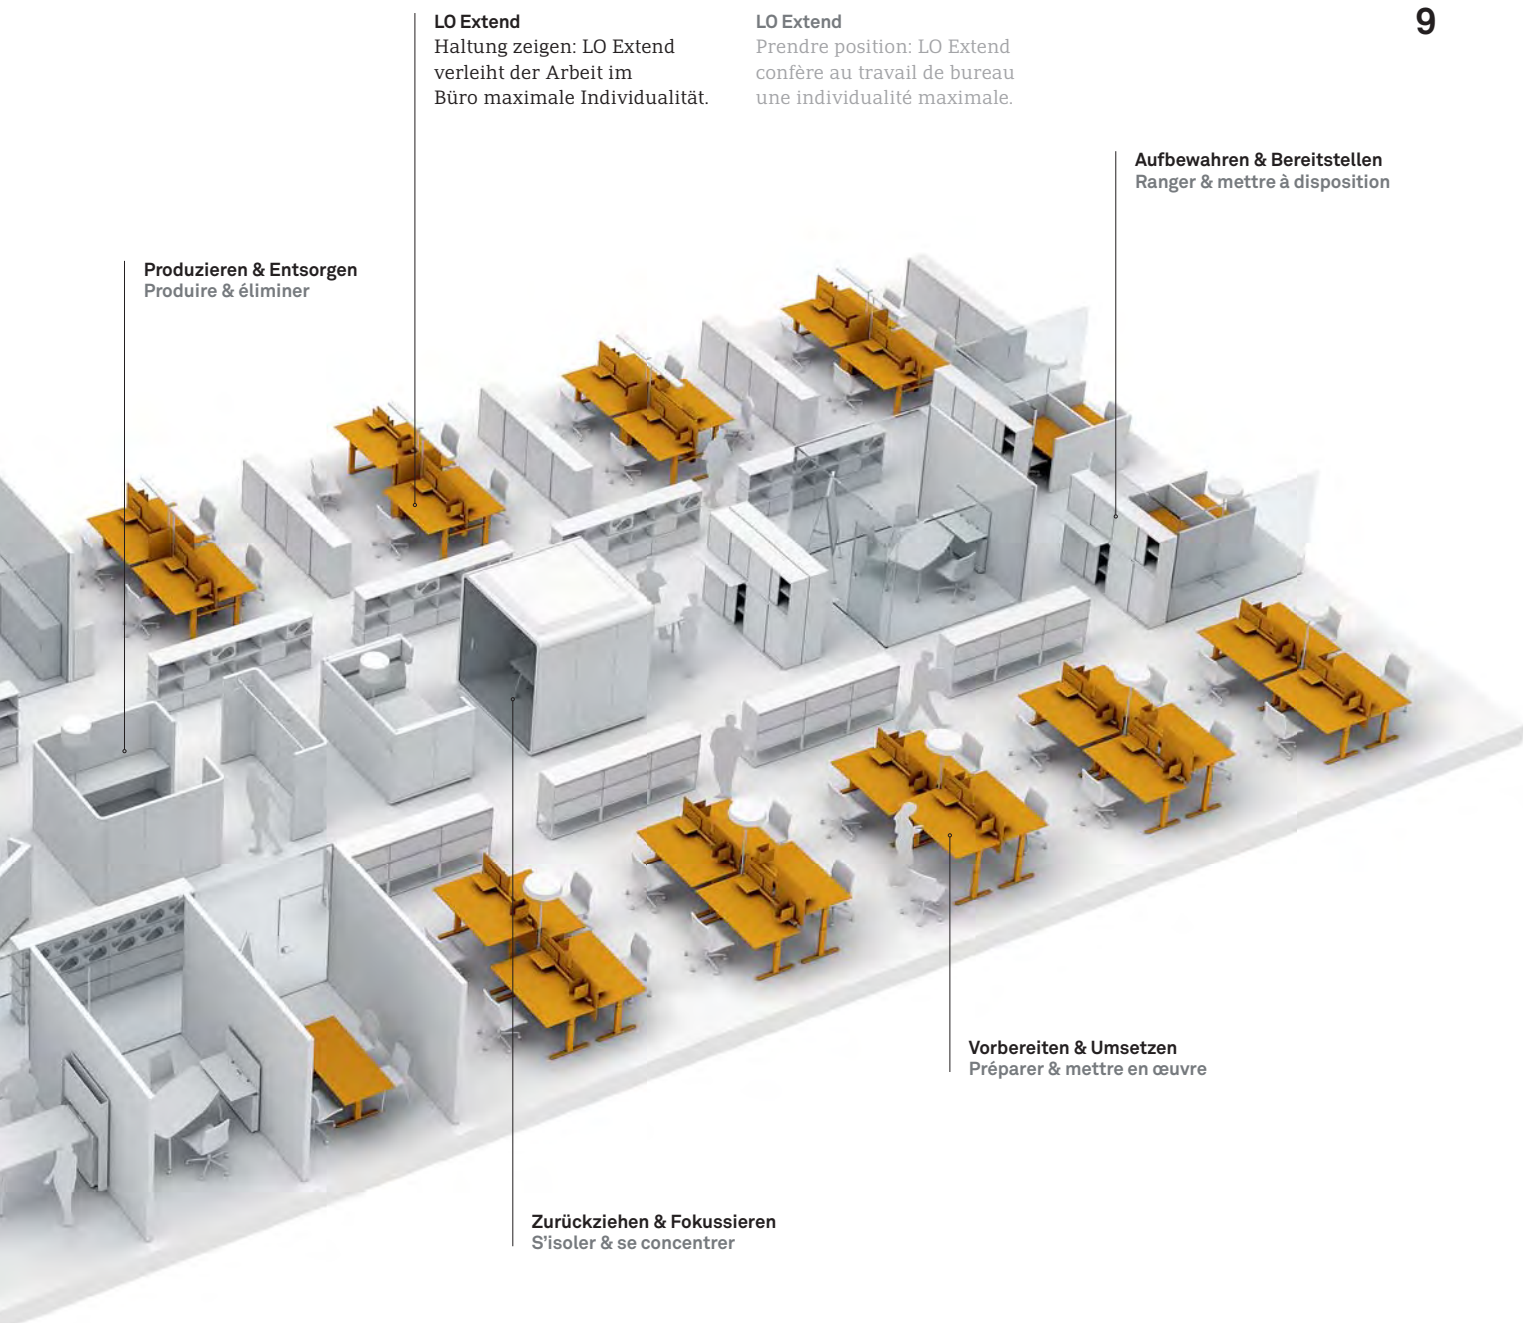

Design: greutmann bolzern designstudio

LO

Immer auf der Höhe sein

Von früh bis Feierabend auf dem Bürostuhl? Stundenlanges Sitzen und zu wenig Bewegung bei der Arbeit schaden der Gesundheit der Mitarbeitenden und dem Erfolg des Unternehmens. Wer sich rührt und regt, geht mit mehr Elan, mehr Effizienz und mehr Ertrag ans Werk. Die Tischfamilie LO Extend von Lista Office LO bringt das Büroleben in Bewegung.

Toujours à la hauteur

Vous êtes assis du matin au soir au bureau? Rester des heures durant dans cette position ainsi que le manque de mouvement sont nuisibles pour la santé des collaborateurs et le succès de l'entreprise. Qui bouge et se remue en revanche travaille avec plus d'élan, plus d'efficacité et de productivité. La famille de tables LO Extend de Lista Office LO fait bouger la vie de bureau.

Ein starkes Büro braucht starke Arbeitsplätze: LO Extend.
Le bureau performant requiert des espaces de travail performants: LO Extend.

Flexibilität im Alltag

Sitzen oder stehen? Mit Lista Office LO ist die Wahl der optimalen Arbeitshaltung im Büro keine Frage mehr. Intelligentes Design und nützliche Elemente von der Stiftablege bis zum Sichtschutz machen LO Extend auf jeder Ebene zum perfekt organisierten Arbeitsplatz. Dabei erfüllt der anspruchsvolle Sitz-/ Stehtisch jeden Wunsch und alle Normen.

Flexibilité au quotidien

Assis ou debout? Avec Lista Office LO, la question de la position de travail optimale au bureau est résolue. Avec un design intelligent et une quantité d'éléments utiles, du plumeau au cache-vue, LO Extend permet à tous les niveaux une organisation parfaite de l'espace de travail. La table de travail assis/debout répond de surcroît à tous les souhaits et toutes les normes.