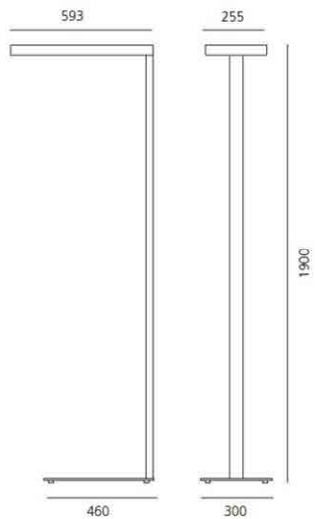

SPEZIALANGEBOT ARTEMIDE CHOCOLATE LED

STEHLEUCHTE ARTEMIDE CHOCOLATE LED

- Schaltung on/off, stufenlos dimmbar
- Mikropriemenoptik für blendfreies Licht
- LED 82 Watt / Helligkeit 7'774 Lumen
- Lichtverteilung (direkt, indirekt) 35/65%
- Farbtemperatur 3'000 Kelvin, warmweiss
- Ausführung in Aluminium, weiss lackiert
- 5 Jahre Garantie ab Herstellungsdatum